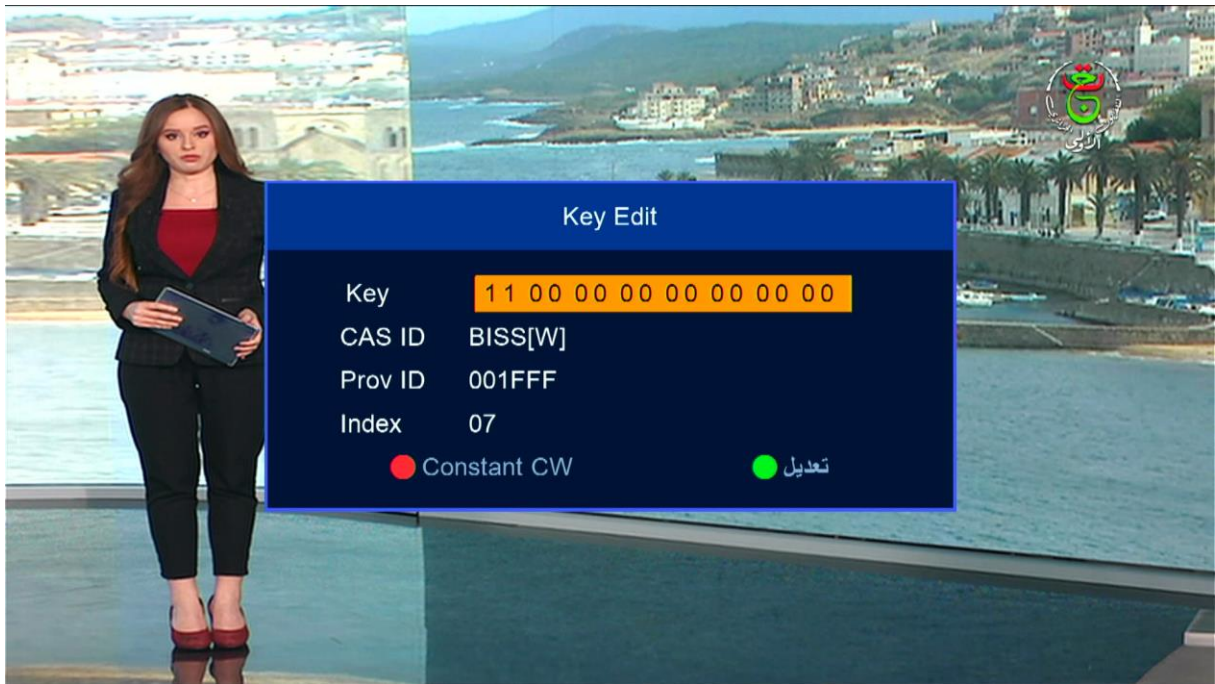

شرح كيفية إدخال شفرة BISS لجهاز إكولينك أطومو 2

في هذه التدوينة سوف نشرح لكم كيفية فتح القناة الجزائرية ' Programme National ' الموجودة على قمر Nilesat 7W بشفرة BISS

(1) إذهب إلى قمر Nilesat 7W تم شغل القناة

(2) إضغط على زر ' PAG-' في ريموت كمنترول
لذهاب إلى مكان شفرة BISS

(3) إضغط على زر الأخضر لتعديل على شفرة

أدخل هذه شفرة 1100000000000000
بعد ذلك إضغط على OK لتأكيد

مبروك ، تم فك شفرة القناة بنجاح

ملاحظة : إدم لم تفتح معك القناة ، جرب تغييرها والعودة إليها