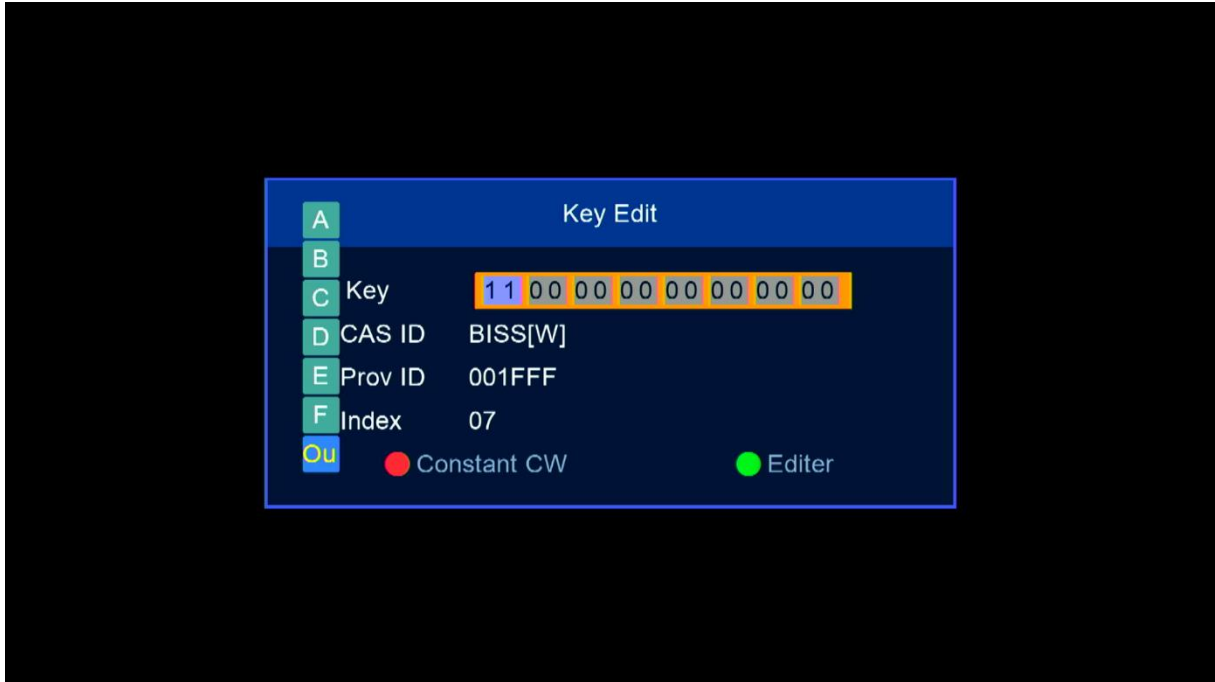

شرح كيفية إدخال شفرة BISS لجهاز إكولينك أطومو 2

في هذه التدوينة سوف نشرح لكم كيفية فتح القناة الجزائرية ' Programme National ' الموجودة على قمر Nilesat 7W بشفرة BISS

(1) إذهب إلى قمر Nilesat 7W تم شغل القناة

(2) إضغط على زر ' PAG-' في ريموت كمنترول
لذهاب إلى مكان شفرة BISS

(3) إضغط على زر الأخضر لتعديل على شفرة

أدخل هذه شفرة 1100000000000000
بعد ذلك إضغط على OK لتأكيد

مبروك ، تم فك شفرة القناة بنجاح

ملاحظة : إدم لم تفتح معك القناة ، جرب تغييرها والعودة إليها