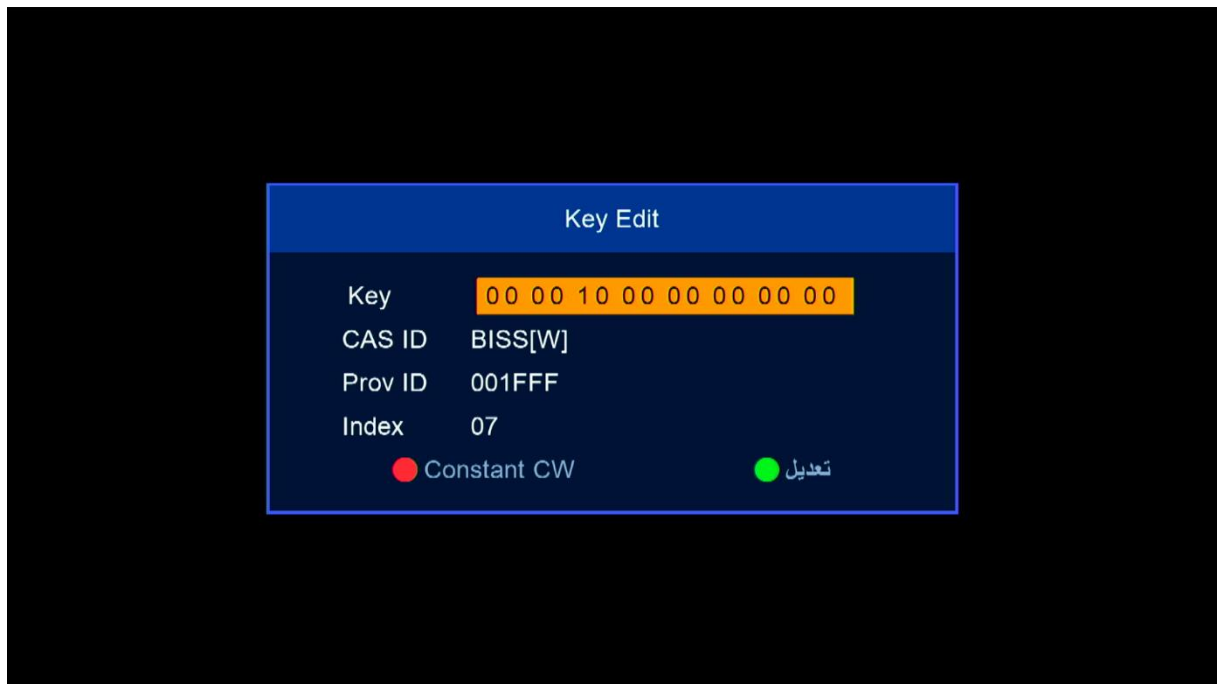

شرح كيفية إدخال شفرة BISS لجهاز إكولينك أطومو 2

في هذه التدوينة سوف نشرح لكم كيفية فتح القناة الجزائرية ' Programme National ' الموجودة على قمر Nilesat 7W بشفرة BISS

(1) إذهب إلى قمر Nilesat 7W تم شغل القناة

(2) إضغط على زر ' PAG-' في ريموت كمنترول
لذهاب إلى مكان شفرة BISS

(3) إضغط على زر الأخضر لتعديل على شفرة

أدخل هذه شفرة 1100000000000000
بعد ذلك إضغط على OK لتأكيد

مبروك ، تم فك شفرة القناة بنجاح

ملاحظة : إدم لم تفتح معك القناة ، جرب تغييرها والعودة إليها